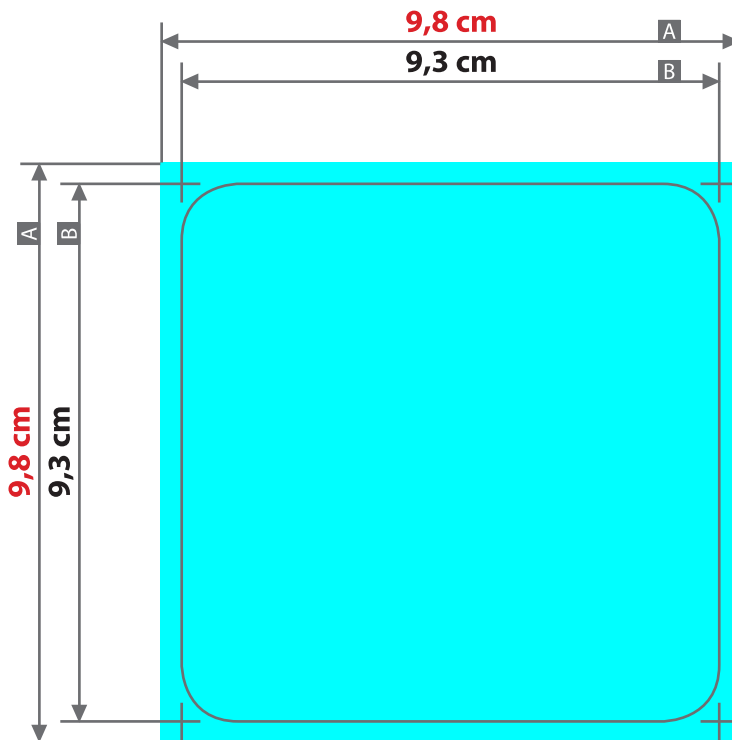

Bierdeckel
Quadratisch, 9,3 cm x 9,3 cm

A = Datenformat
B = Endformat

Zeichnungen sind nicht maßstabsgetreu
Anordnung Text nur beispielhaft

Sicherheitsabstand (y)
3 mm

Eckenradius ca. 9,5 mm