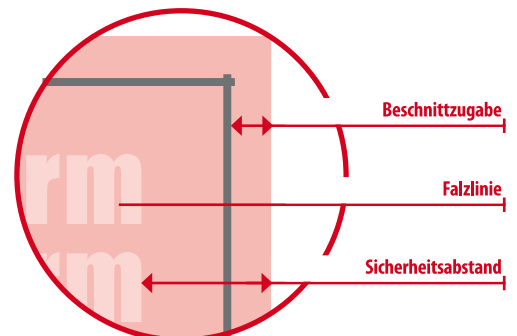

Faltblatt DIN lang 6-seiter, Wickelfalz, Bund links*

- **DATENFORMAT**
21,2 cm x 29,9 cm
- **GEFALZTES ENDFORMAT**
10,0 cm x 21,0 cm
- **OFFENES ENDFORMAT**
21,0 cm x 29,7 cm
- **BESCHNITZUGABE**
1 mm
- **SICHERHEITSSABSTAND**
4 mm

BITTE BEACHTEN SIE

- **Beschnitzugabe** und **Sicherheitsabstand** wie angegeben anlegen
- **Hintergrundfarben/Bilder/ Grafiken** müssen bis an den Rand des Datenformates angelegt werden, um evt. Differenzen beim Schneiden oder Stanzen zu vermeiden
- Produktionstechnisch können beim Schneiden, Stanzen und Falzen Toleranzen auftreten
- Skizze ist NICHT maßstabsgetreu

* Titelseite wird nach links aufgeklappt

Datenformat

Endformat + Beschnitzugabe

Endformat

beschnittenes/gestanztes Format

Beschnitzugabe

Bereich der nach dem Schneiden/
Stanzen entfällt (verhindert
weiße Schneidkanten)

Sicherheitsabstand

Abstand der Texte/Informationen zum
Rand des Datenformats (verhindert
unerwünschten Anschnitt)